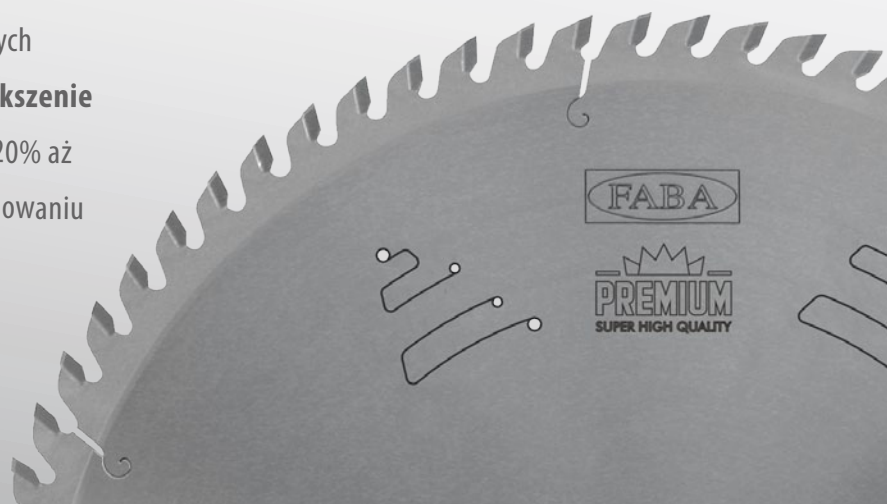

# DOSKONAŁE PIŁY PREMIUM SUPER HQ

**DOSKONAŁA JAKOŚĆ  
WYDŁUŻONA ŻYWOTNOŚĆ  
SUPER POWTARZALNOŚĆ**

**Piły spełniające oczekiwania najbardziej wymagających klientów**

Nowa doskonała piła Premium to efekt kilkuletnich prac badawczych w zakresie produkcji korpusów prowadzonych przez inżynierów FABA wspomaganych przez naukowców z Instytutu Badawczego.

Nowa technologia produkcji korpusów oraz całkowicie nowa technologia naprężania pił znacznie zwiększają sztywność i stabilność piły, co przekłada się bezpośrednio na długość pracy narzędzia oraz bardzo dobrą jakość cięcia przy znacznym obniżeniu poziomu hałasu.

Wdrożone zmiany technologiczne pozwoliły uzyskać nie tylko produkt z najwyższej półki „produkt typu PREMIUM”, ale również produkt powtarzalny.

Przeprowadzone testy wśród czołowych klientów potwierdzają znaczne zwiększenie żywotności pił z grupy Premium (od 20% aż do nawet 50%) przy jednoczesnym zachowaniu bardzo wysokiej jakości cięcia.